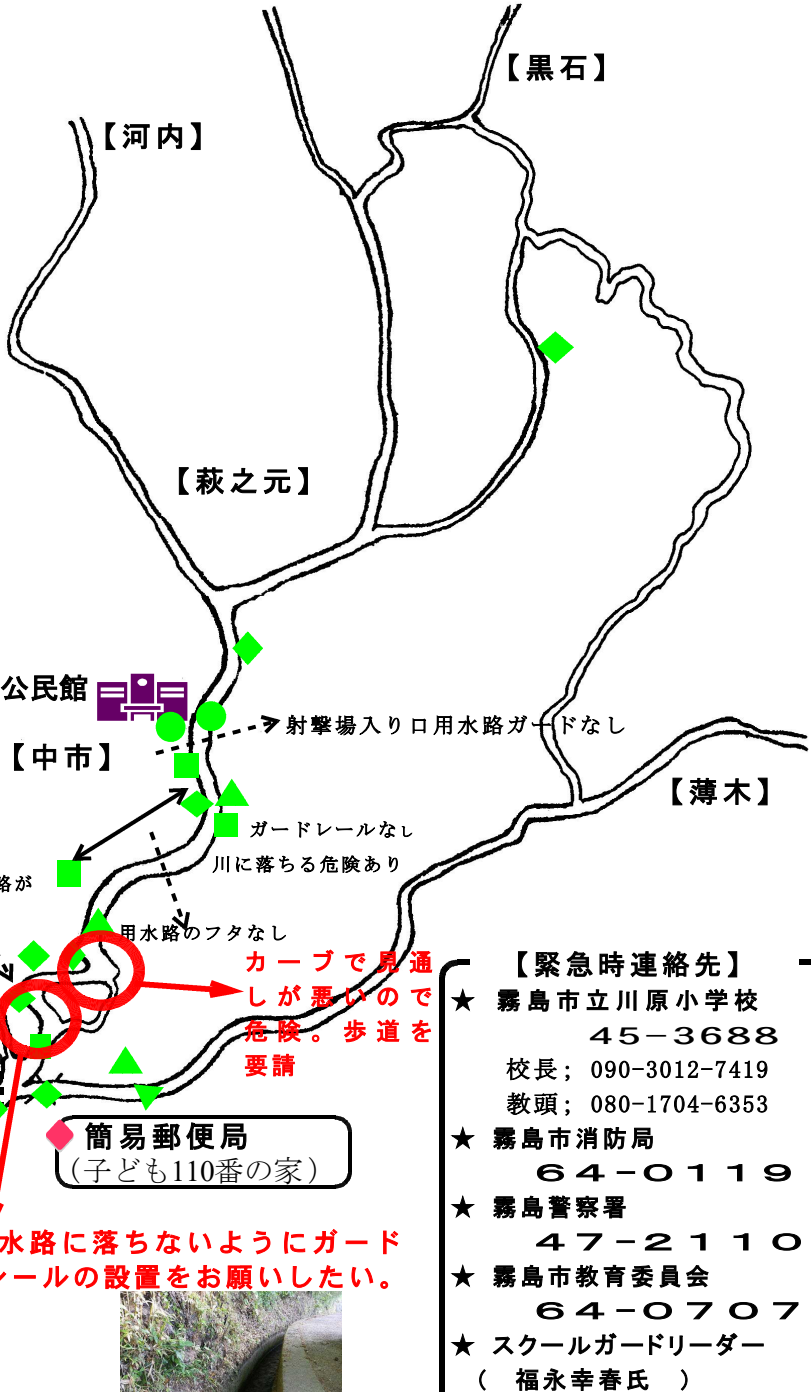

霧島市立川原小学校 校区安全マップ

524.7m
▲黒石岳

〔危険な場所の記号〕

- ……崖崩れや落石、危険あり
- ◆ ……カーブ等で見通しが悪い場所
- ……道路がせまく歩きにくい
- ▲ ……増水などの危険がある
- ▼ ……防空壕跡

大型車・トラックなどが時間内にたくさん通ります。時間規制ができれば。

車が中央にはみ出て走ってくる時があり危険。カーブ前の看板等が設置できれば。

この先の道路は白線や用水路のふたがなく狭くて危険。ふたの設置を要請

国分酒造

川原校区公民館

【中市】

白線あり
暗い日は用水路が見えにくい

川原小

簡易郵便局
(子ども110番の家)

①用水路に落ちないようにガードレールの設置をお願いしたい。

用水路があり、梅雨時や田植え時期など増水して危険

射撃場入り口用水路ガードなし

ガードレールなし
川に落ちる危険あり

用水路のフタなし

カーブで見通しが悪いので危険。歩道を要請

【緊急時連絡先】

- ★ 霧島市立川原小学校
45-3688
校長; 090-3012-7419
教頭; 080-1704-6353
- ★ 霧島市消防局
64-0119
- ★ 霧島警察署
47-2110
- ★ 霧島市教育委員会
64-0707
- ★ スクールガードリーダー
(福永幸春氏)
47-2110

※ 目的、必要に応じて使い分けて下さい。

- ※ 検校川は遊泳禁止です。
- ※ 道路には歩道がありません。気を付けて歩きましょう。
- ※ 自転車は1～3年は敷地内や公園、4年以上は校区内とします。(ヘルメット着用義務)
- ※ 上記のほかあぶない場所には近づきません。あぶない場所に気付いたら学校に連絡しましょう。