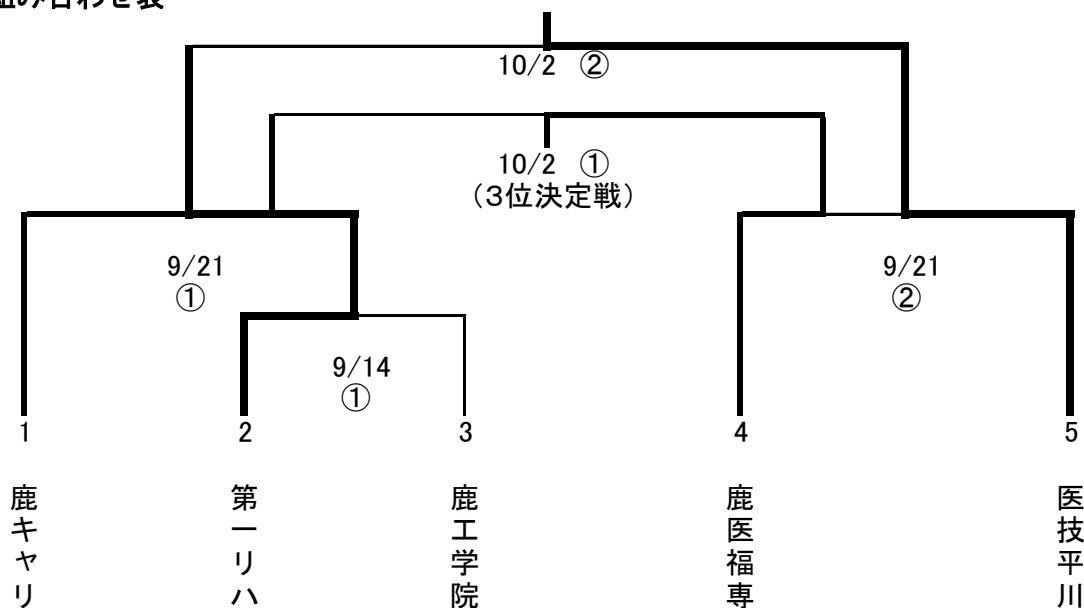

平成25年度 第21回鹿児島県専門学校サッカー選手権大会

1. 組み合わせ表

9月14日 鹿児島県立鴨池緑地球技場

	主審	副審	担当校	準備	片付	試合結果			警告・退場その他連絡事項
① 11:00	吉峰	小岩井 岡元	鹿工学院	第一リハ 鹿工学院		第一リハ	3	3 - 0 0 - 1	1 鹿工学院

9月21日 鹿児島県立鴨池緑地球技場

	主審	副審	担当校	準備	片付	試合結果			警告・退場その他連絡事項
① 11:00	西柳	小岩井 岡元	鹿キヤリ			鹿キヤリ	3	1 - 2 2 - 3	5 第一リハ
② 14:00	吉峰	中村 岡元		鹿医福専	2	0 - 2 2 - 1	3	医技平川	

10月2日 鹿児島県立鴨池緑地球技場

	主審	副審	担当校	準備	片付	試合結果			警告・退場その他連絡事項
① 11:00	山口	鎮守 島	鹿医福専			鹿キヤリ	2	1 - 0 1 - 5	5 鹿医福専
② 13:00	福永	小岩井 山口		第一リハ	1	1 - 1 0 - 1	2	医技平川	

2. 順位

- 1位: 鹿児島医療技術専門学校 平川校
- 2位: 鹿児島第一医療リハビリテーション専門学校
- 3位: 鹿児島医療福祉専門学校